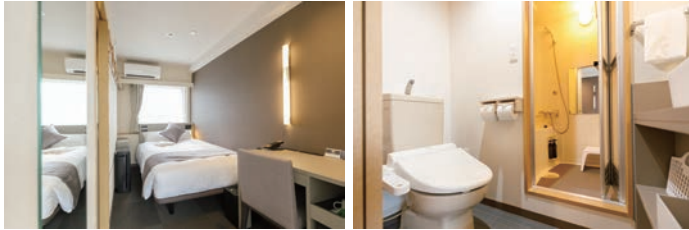

### スタンダードルーム Standard Room

広さ 11㎡  
ベッド 130 cm × 195 cm

本館はバスルーム・トイレ別（洗面化粧台付）

### スタンダードルーム Standard Room

広さ 11㎡  
ベッド 130 cm × 195 cm

### ReFa Room

ツインの一部客室には「ReFa」のシャワーヘッド・ドライヤー・カールアイロン・カラットレイを備えた「ReFa Room」を設置しました。ご利用の際はプランからお申込み下さい。

### 客室設備

個別空調 / 加湿空気清浄器 / 40型液晶TV（動画アプリ対応） / シモンズベッド / VOD / 羽毛布団（デュベスタイル） / シャワートイレ / ドライヤー / 冷蔵庫 / NURO回線 / WiFi / メディアコンセント（USB・HDMI・ユニバーサル） / カードキー / 調光・調色ダウンライト

本館スタンダード 126室  
（内、加熱式タバコ喫煙可ルーム28室）  
別館スタンダード 30室（禁煙）  
別館小上がりツイン 6室（禁煙）  
別館ツイン 12室（禁煙）  
全館 174室